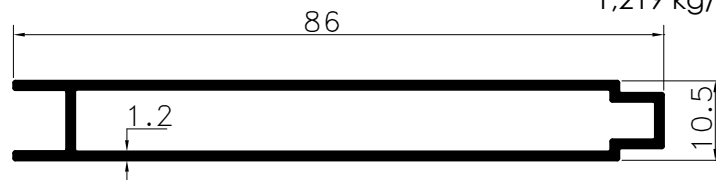

# WINDOW & DOOR PROFILES

Pr.No: 9471  
1,360 kg/m

Pr.No: 9472  
0,238 kg/m

Pr.No: 9473  
0,449 kg/m

Pr.No: 9474  
0,414 kg/m

Pr.No: 9475  
1,219 kg/m

Pr.No: 9476  
0,589 kg/m

Pr.No: 8107  
0,821 kg/m