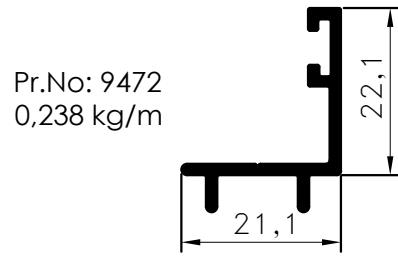

# WINDOW & DOOR PROFILES

Pr.No: 9466  
2,043 kg/m

Pr.No: 9467  
0,248 kg/m

Pr.No: 9468  
1,330 kg/m

Pr.No: 9469  
1,272 kg/m

Pr.No: 9470  
1,696 kg/m

# WINDOW & DOOR PROFILES

Pr.No: 9471  
1,360 kg/m

Pr.No: 9472  
0,238 kg/m

Pr.No: 9473  
0,449 kg/m

Pr.No: 9474  
0,414 kg/m

Pr.No: 9475  
1,219 kg/m

Pr.No: 9476  
0,589 kg/m

Pr.No: 8107  
0,821 kg/m