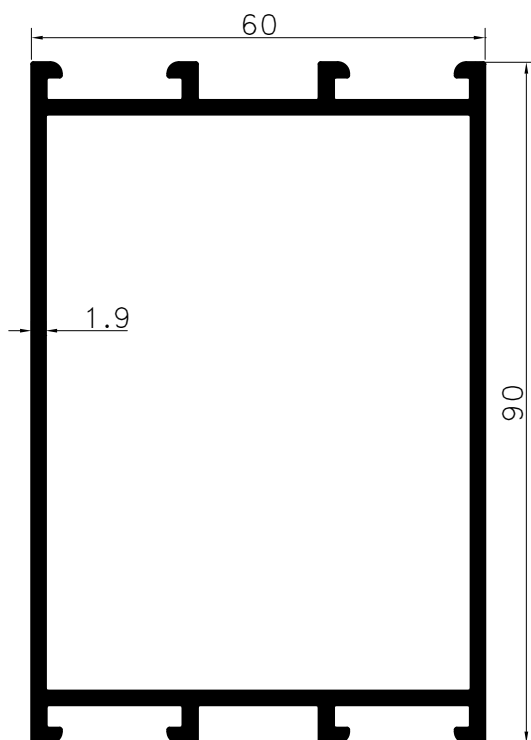

# WINDOW & DOOR PROFILES

Pr.No: 9466  
2,043 kg/m

Pr.No: 9467  
0,248 kg/m

Pr.No: 9468  
1,330 kg/m

Pr.No: 9469  
1,272 kg/m

Pr.No: 9470  
1,696 kg/m

# WINDOW & DOOR PROFILES

Pr.No: 9471  
1,360 kg/m

Pr.No: 9472  
0,238 kg/m

Pr.No: 9473  
0,449 kg/m

Pr.No: 9474  
0,414 kg/m

Pr.No: 9475  
1,219 kg/m

Pr.No: 9476  
0,589 kg/m

Pr.No: 8107  
0,821 kg/m