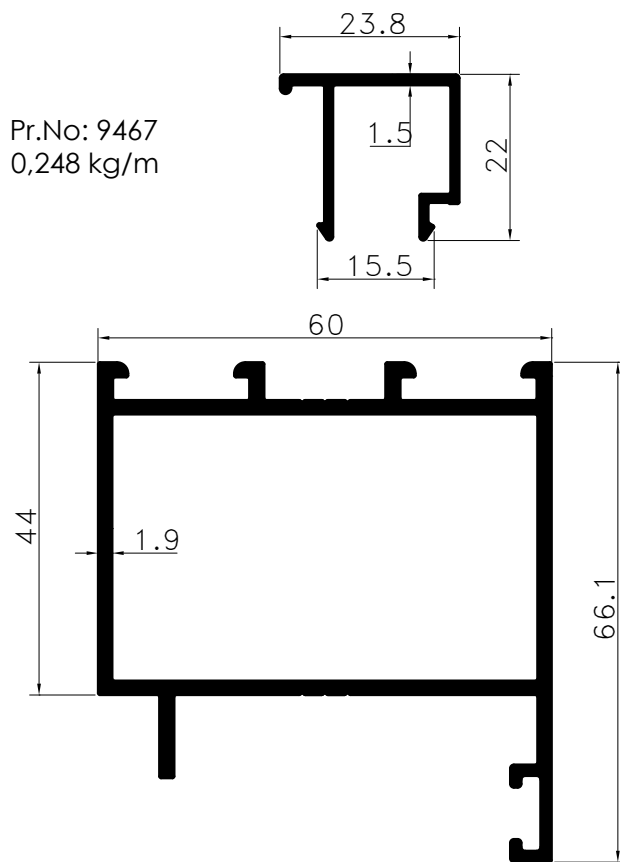

# WINDOW & DOOR PROFILES

Pr.No: 9466  
2,043 kg/m

Pr.No: 9467  
0,248 kg/m

Pr.No: 9468  
1,330 kg/m

Pr.No: 9469  
1,272 kg/m

Pr.No: 9470  
1,696 kg/m

# WINDOW & DOOR PROFILES

Pr.No: 9471  
1,360 kg/m

Pr.No: 9472  
0,238 kg/m

Pr.No: 9473  
0,449 kg/m

Pr.No: 9474  
0,414 kg/m

Pr.No: 9475  
1,219 kg/m

Pr.No: 9476  
0,589 kg/m

Pr.No: 8107  
0,821 kg/m