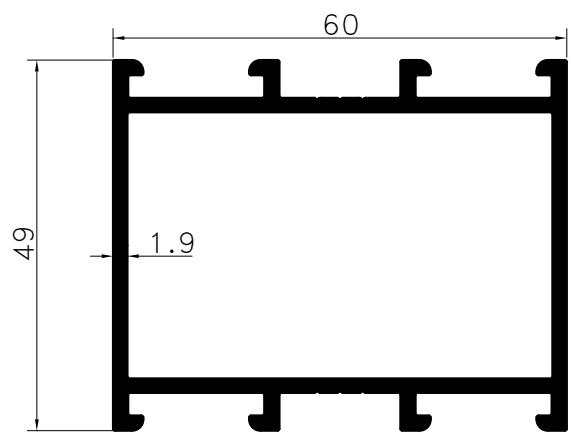

# WINDOW & DOOR PROFILES

Pr.No: 9466  
2,043 kg/m

Pr.No: 9467  
0,248 kg/m

Pr.No: 9468  
1,330 kg/m

Pr.No: 9469  
1,272 kg/m

Pr.No: 9470  
1,696 kg/m

# WINDOW & DOOR PROFILES

Pr.No: 9471  
1,360 kg/m

Pr.No: 9472  
0,238 kg/m

Pr.No: 9473  
0,449 kg/m

Pr.No: 9474  
0,414 kg/m

Pr.No: 9475  
1,219 kg/m

Pr.No: 9476  
0,589 kg/m

Pr.No: 8107  
0,821 kg/m