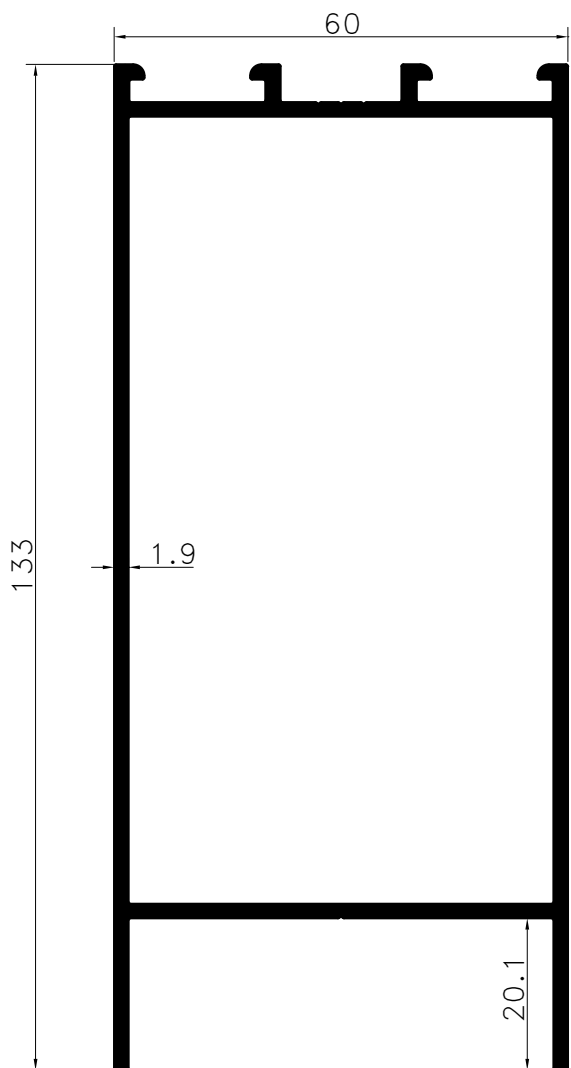

# WINDOW & DOOR PROFILES

Pr.No: 9466  
2,043 kg/m

Pr.No: 9467  
0,248 kg/m

Pr.No: 9468  
1,330 kg/m

Pr.No: 9469  
1,272 kg/m

Pr.No: 9470  
1,696 kg/m

# WINDOW & DOOR PROFILES

Pr.No: 9471  
1,360 kg/m

Pr.No: 9472  
0,238 kg/m

Pr.No: 9473  
0,449 kg/m

Pr.No: 9474  
0,414 kg/m

Pr.No: 9475  
1,219 kg/m

Pr.No: 9476  
0,589 kg/m

Pr.No: 8107  
0,821 kg/m