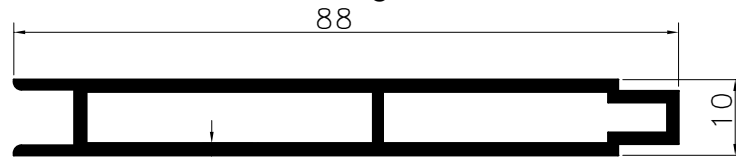

# WINDOW & DOOR PROFILES

Pr.No: 9471  
1,360 kg/m

Pr.No: 9472  
0,238 kg/m

Pr.No: 9473  
0,449 kg/m

Pr.No: 9474  
0,414 kg/m

Pr.No: 9475  
1,219 kg/m

Pr.No: 9476  
0,589 kg/m

Pr.No: 8107  
0,821 kg/m