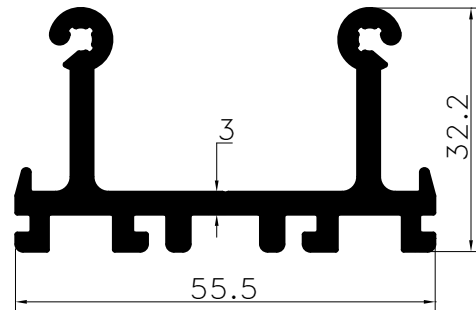

# WINDOW & DOOR PROFILES

Pr.No: 9466  
2,043 kg/m

Pr.No: 9467  
0,248 kg/m

Pr.No: 9468  
1,330 kg/m

Pr.No: 9469  
1,272 kg/m

Pr.No: 9470  
1,696 kg/m

# WINDOW & DOOR PROFILES

Pr.No: 9471  
1,360 kg/m

Pr.No: 9472  
0,238 kg/m

Pr.No: 9473  
0,449 kg/m

Pr.No: 9474  
0,414 kg/m

Pr.No: 9475  
1,219 kg/m

Pr.No: 9476  
0,589 kg/m

Pr.No: 8107  
0,821 kg/m