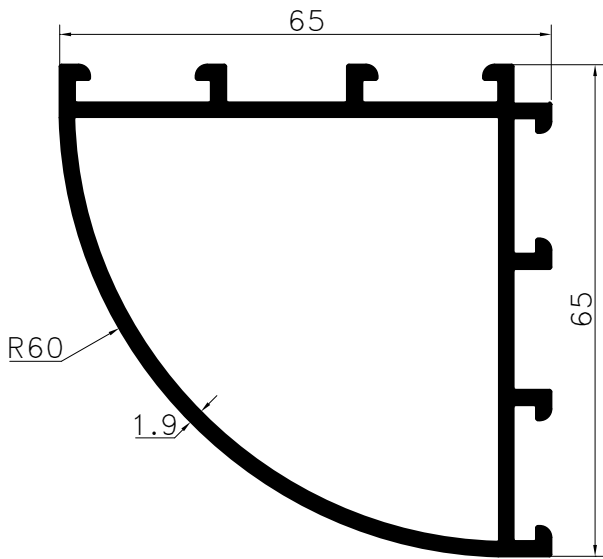

# WINDOW & DOOR PROFILES

Pr.No: 9466  
2,043 kg/m

Pr.No: 9467  
0,248 kg/m

Pr.No: 9468  
1,330 kg/m

Pr.No: 9469  
1,272 kg/m

Pr.No: 9470  
1,696 kg/m

# WINDOW & DOOR PROFILES

Pr.No: 9471  
1,360 kg/m

Pr.No: 9472  
0,238 kg/m

Pr.No: 9473  
0,449 kg/m

Pr.No: 9474  
0,414 kg/m

Pr.No: 9475  
1,219 kg/m

Pr.No: 9476  
0,589 kg/m

Pr.No: 8107  
0,821 kg/m