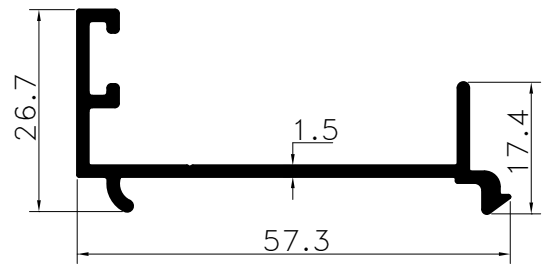

# WINDOW & DOOR PROFILES

Pr.No: 9466  
2,043 kg/m

Pr.No: 9467  
0,248 kg/m

Pr.No: 9468  
1,330 kg/m

Pr.No: 9469  
1,272 kg/m

Pr.No: 9470  
1,696 kg/m

# WINDOW & DOOR PROFILES

Pr.No: 9471  
1,360 kg/m

Pr.No: 9472  
0,238 kg/m

Pr.No: 9473  
0,449 kg/m

Pr.No: 9474  
0,414 kg/m

Pr.No: 9475  
1,219 kg/m

Pr.No: 9476  
0,589 kg/m

Pr.No: 8107  
0,821 kg/m