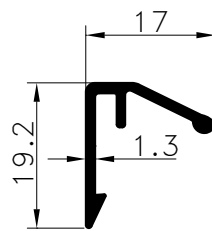

# SOLAR ENERGY PROFILES

Pr.No: 3004  
0,435 kg/m

Pr.No: 3031  
0,387 kg/m

Pr.No: 3201  
0,332 kg/m

Pr.No: 3207  
0,388 kg/m

Pr.No: 3205  
0,146 kg/m

Pr.No: 3001  
0,119 kg/m

Pr.No: 8040  
0,117 kg/m

# SOLAR ENERGY PROFILES

Pr.No: 3012  
0,414 kg/m

Pr.No: 3013  
0,556 kg/m

Pr.No: 3009  
0,281 kg/m

Pr.No: 3047  
0,518kg/m

Pr.No : 3042  
0,224 kg/m