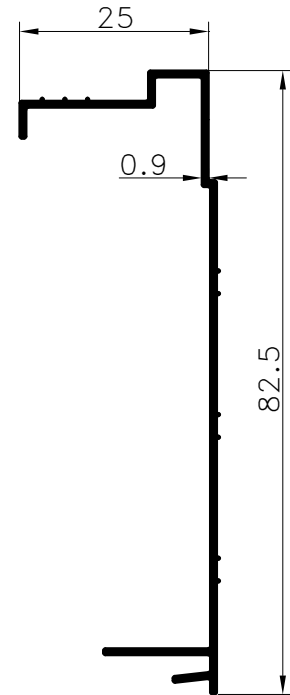

# SOLAR ENERGY PROFILES

Pr.No: 3004  
0,435 kg/m

Pr.No: 3031  
0,387 kg/m

Pr.No: 3201  
0,332 kg/m

Pr.No: 3207  
0,388 kg/m

Pr.No: 3205  
0,146 kg/m

Pr.No: 3001  
0,119 kg/m

Pr.No: 8040  
0,117 kg/m

# SOLAR ENERGY PROFILES

Pr.No: 3012  
0,414 kg/m

Pr.No: 3013  
0,556 kg/m

Pr.No: 3009  
0,281 kg/m

Pr.No: 3047  
0,518kg/m

Pr.No : 3042  
0,224 kg/m