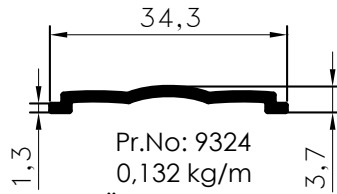

GLASS BALCONY PROFILES

Pr.No: 8825
0,504 kg/m
ÖZEL/PRIVATE

Pr.No: 8826
0,607 kg/m
ÖZEL/PRIVATE

Pr.No: 9308
1,104 kg/m
ÖZEL/PRIVATE

Pr.No: 9323
0,848 kg/m
ÖZEL/PRIVATE

Pr.No: 9324
0,132 kg/m
ÖZEL/PRIVATE

Pr.No: 9489
0,746 kg/m
ÖZEL/PRIVATE