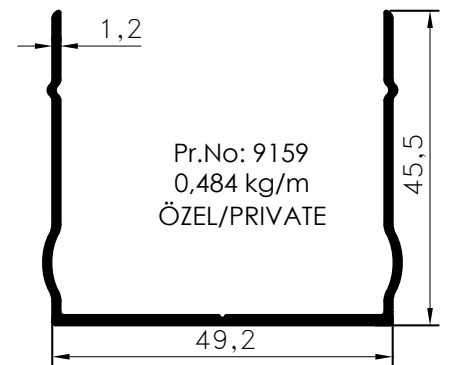

GLASS BALCONY PROFILES

Pr.No: 8825
0,504 kg/m
ÖZEL/PRIVATE

Pr.No: 8826
0,607 kg/m
ÖZEL/PRIVATE

Pr.No: 9308
1,104 kg/m
ÖZEL/PRIVATE

Pr.No: 9323
0,848 kg/m
ÖZEL/PRIVATE

Pr.No: 9324
0,132 kg/m
ÖZEL/PRIVATE

Pr.No: 9489
0,746 kg/m
ÖZEL/PRIVATE

Pr.No: 9151
0,665 kg/m
ÖZEL/PRIVATE

Pr.No: 9113
0,426 kg/m
ÖZEL/PRIVATE

Pr.No: 9159
0,484 kg/m
ÖZEL/PRIVATE

GLASS BALCONY PROFILES

Pr.No: 8823
1,652 kg/m
ÖZEL/PRIVATE

Pr.No: 9114
1,623 kg/m
ÖZEL/PRIVATE

Pr.No: 9307
1,482 kg/m
ÖZEL/PRIVATE