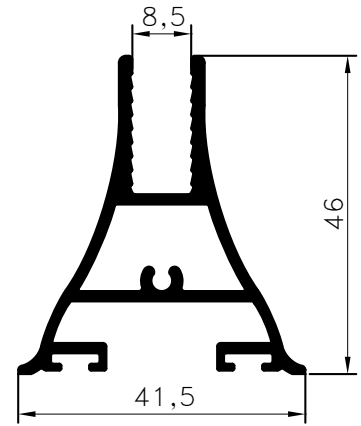

GLASS BALCONY PROFILES

Pr.No: 8825
0,504 kg/m
ÖZEL/PRIVATE

Pr.No: 8826
0,607 kg/m
ÖZEL/PRIVATE

Pr.No: 9308
1,104 kg/m
ÖZEL/PRIVATE

Pr.No: 9323
0,848 kg/m
ÖZEL/PRIVATE

Pr.No: 9324
0,132 kg/m
ÖZEL/PRIVATE

Pr.No: 9489
0,746 kg/m
ÖZEL/PRIVATE

Pr.No: 9151
0,665 kg/m
ÖZEL/PRIVATE

Pr.No: 9113
0,426 kg/m
ÖZEL/PRIVATE

Pr.No: 9159
0,484 kg/m
ÖZEL/PRIVATE

GLASS BALCONY PROFILES

Pr.No: 8823
1,652 kg/m
ÖZEL/PRIVATE

Pr.No: 9114
1,623 kg/m
ÖZEL/PRIVATE

Pr.No: 9307
1,482 kg/m
ÖZEL/PRIVATE