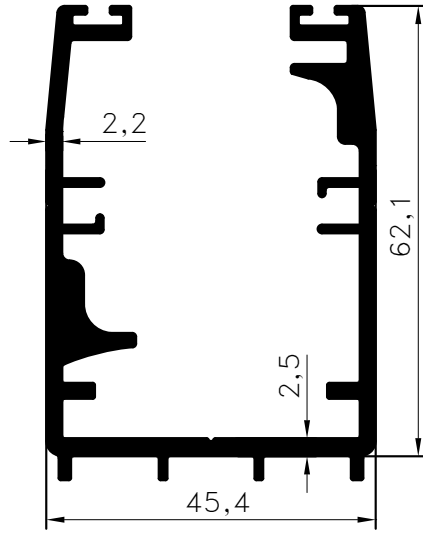

GLASS BALCONY PROFILES

Pr.No: 8825
0,504 kg/m
ÖZEL/PRIVATE

Pr.No: 8826
0,607 kg/m
ÖZEL/PRIVATE

Pr.No: 9308
1,104 kg/m
ÖZEL/PRIVATE

Pr.No: 9323
0,848 kg/m
ÖZEL/PRIVATE

Pr.No: 9324
0,132 kg/m
ÖZEL/PRIVATE

Pr.No: 9489
0,746 kg/m
ÖZEL/PRIVATE

Pr.No: 9151
0,665 kg/m
ÖZEL/PRIVATE

Pr.No: 9113
0,426 kg/m
ÖZEL/PRIVATE

Pr.No: 9159
0,484 kg/m
ÖZEL/PRIVATE

GLASS BALCONY PROFILES

Pr.No: 8823
1,652 kg/m
ÖZEL/PRIVATE

Pr.No: 9114
1,623 kg/m
ÖZEL/PRIVATE

Pr.No: 9307
1,482 kg/m
ÖZEL/PRIVATE

Pr.No: 9334
1,279 kg/m
ÖZEL/PRIVATE

Pr.No: 9488
1,400 kg/m
ÖZEL/PRIVATE

Pr.No: 9490
0,541 kg/m
ÖZEL/PRIVATE

Pr.No: 9339
0,508 kg/m
ÖZEL/PRIVATE

Pr.No: 8822
0,447 kg/m
ÖZEL/PRIVATE