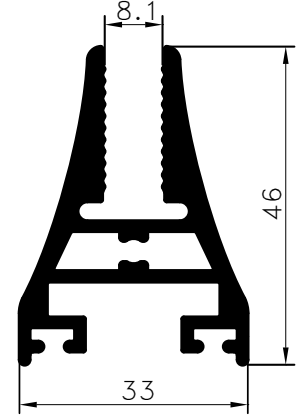

GLASS BALCONY PROFILES

Pr.No: 8825
0,504 kg/m
ÖZEL/PRIVATE

Pr.No: 8826
0,607 kg/m
ÖZEL/PRIVATE

Pr.No: 9308
1,104 kg/m
ÖZEL/PRIVATE

Pr.No: 9323
0,848 kg/m
ÖZEL/PRIVATE

Pr.No: 9324
0,132 kg/m
ÖZEL/PRIVATE

Pr.No: 9489
0,746 kg/m
ÖZEL/PRIVATE

Pr.No: 9151
0,665 kg/m
ÖZEL/PRIVATE

Pr.No: 9113
0,426 kg/m
ÖZEL/PRIVATE

Pr.No: 9159
0,484 kg/m
ÖZEL/PRIVATE

GLASS BALCONY PROFILES

Pr.No: 8823
1,652 kg/m
ÖZEL/PRIVATE

Pr.No: 9114
1,623 kg/m
ÖZEL/PRIVATE

Pr.No: 9307
1,482 kg/m
ÖZEL/PRIVATE