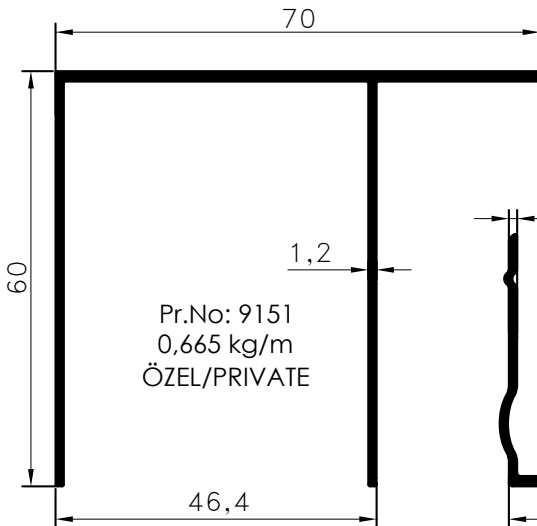

GLASS BALCONY PROFILES

Pr.No: 8825
0,504 kg/m
ÖZEL/PRIVATE

Pr.No: 8826
0,607 kg/m
ÖZEL/PRIVATE

Pr.No: 9308
1,104 kg/m
ÖZEL/PRIVATE

Pr.No: 9323
0,848 kg/m
ÖZEL/PRIVATE

Pr.No: 9324
0,132 kg/m
ÖZEL/PRIVATE

Pr.No: 9489
0,746 kg/m
ÖZEL/PRIVATE

Pr.No: 9151
0,665 kg/m
ÖZEL/PRIVATE

Pr.No: 9113
0,426 kg/m
ÖZEL/PRIVATE

Pr.No: 9159
0,484 kg/m
ÖZEL/PRIVATE

GLASS BALCONY PROFILES

Pr.No: 8823
1,652 kg/m
ÖZEL/PRIVATE

Pr.No: 9114
1,623 kg/m
ÖZEL/PRIVATE

Pr.No: 9307
1,482 kg/m
ÖZEL/PRIVATE