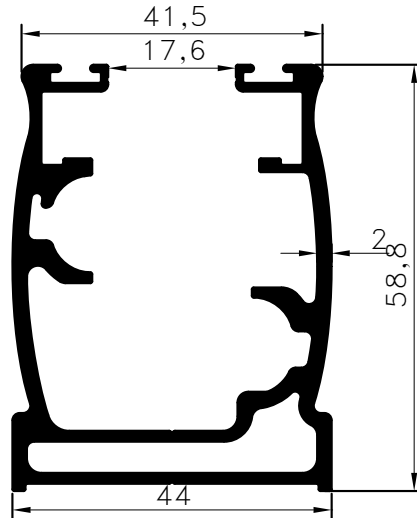

GLASS BALCONY PROFILES

Pr.No: 8825
0,504 kg/m
ÖZEL/PRIVATE

Pr.No: 8826
0,607 kg/m
ÖZEL/PRIVATE

Pr.No: 9308
1,104 kg/m
ÖZEL/PRIVATE

Pr.No: 9323
0,848 kg/m
ÖZEL/PRIVATE

Pr.No: 9324
0,132 kg/m
ÖZEL/PRIVATE

Pr.No: 9489
0,746 kg/m
ÖZEL/PRIVATE

Pr.No: 9151
0,665 kg/m
ÖZEL/PRIVATE

Pr.No: 9113
0,426 kg/m
ÖZEL/PRIVATE

Pr.No: 9159
0,484 kg/m
ÖZEL/PRIVATE

GLASS BALCONY PROFILES

Pr.No: 8823
1,652 kg/m
ÖZEL/PRIVATE

Pr.No: 9114
1,623 kg/m
ÖZEL/PRIVATE

Pr.No: 9307
1,482 kg/m
ÖZEL/PRIVATE

Pr.No: 9334
1,279 kg/m
ÖZEL/PRIVATE

Pr.No: 9488
1,400 kg/m
ÖZEL/PRIVATE

Pr.No: 9490
0,541 kg/m
ÖZEL/PRIVATE

Pr.No: 9339
0,508 kg/m
ÖZEL/PRIVATE

Pr.No: 8822
0,447 kg/m
ÖZEL/PRIVATE