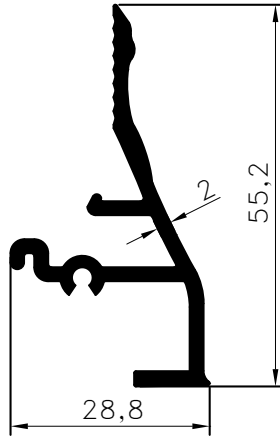

GLASS BALCONY PROFILES

Pr.No: 8825
0,504 kg/m
ÖZEL/PRIVATE

Pr.No: 8826
0,607 kg/m
ÖZEL/PRIVATE

Pr.No: 9308
1,104 kg/m
ÖZEL/PRIVATE

Pr.No: 9323
0,848 kg/m
ÖZEL/PRIVATE

Pr.No: 9324
0,132 kg/m
ÖZEL/PRIVATE

Pr.No: 9489
0,746 kg/m
ÖZEL/PRIVATE

Pr.No: 9151
0,665 kg/m
ÖZEL/PRIVATE

Pr.No: 9113
0,426 kg/m
ÖZEL/PRIVATE

Pr.No: 9159
0,484 kg/m
ÖZEL/PRIVATE

GLASS BALCONY PROFILES

Pr.No: 8823
1,652 kg/m
ÖZEL/PRIVATE

Pr.No: 9114
1,623 kg/m
ÖZEL/PRIVATE

Pr.No: 9307
1,482 kg/m
ÖZEL/PRIVATE

Pr.No: 9334
1,279 kg/m
ÖZEL/PRIVATE

Pr.No: 9488
1,400 kg/m
ÖZEL/PRIVATE

Pr.No: 9490
0,541 kg/m
ÖZEL/PRIVATE

Pr.No: 9339
0,508 kg/m
ÖZEL/PRIVATE

Pr.No: 8822
0,447 kg/m
ÖZEL/PRIVATE