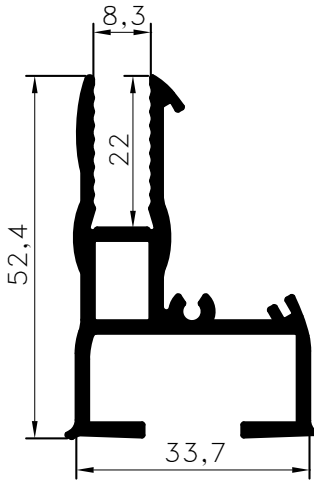

GLASS BALCONY PROFILES

Pr.No: 8825
0,504 kg/m
ÖZEL/PRIVATE

Pr.No: 8826
0,607 kg/m
ÖZEL/PRIVATE

Pr.No: 9308
1,104 kg/m
ÖZEL/PRIVATE

Pr.No: 9323
0,848 kg/m
ÖZEL/PRIVATE

Pr.No: 9324
0,132 kg/m
ÖZEL/PRIVATE

Pr.No: 9489
0,746 kg/m
ÖZEL/PRIVATE

Pr.No: 9151
0,665 kg/m
ÖZEL/PRIVATE

Pr.No: 9113
0,426 kg/m
ÖZEL/PRIVATE

Pr.No: 9159
0,484 kg/m
ÖZEL/PRIVATE

GLASS BALCONY PROFILES

Pr.No: 8823
1,652 kg/m
ÖZEL/PRIVATE

Pr.No: 9114
1,623 kg/m
ÖZEL/PRIVATE

Pr.No: 9307
1,482 kg/m
ÖZEL/PRIVATE

Pr.No: 9334
1,279 kg/m
ÖZEL/PRIVATE

Pr.No: 9488
1,400 kg/m
ÖZEL/PRIVATE

Pr.No: 9490
0,541 kg/m
ÖZEL/PRIVATE

Pr.No: 9339
0,508 kg/m
ÖZEL/PRIVATE

Pr.No: 8822
0,447 kg/m
ÖZEL/PRIVATE