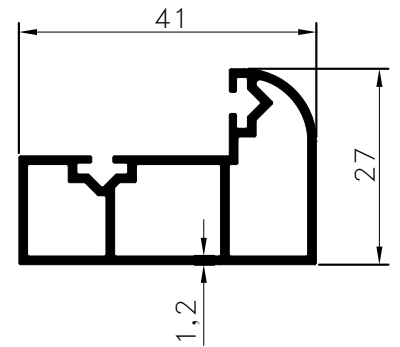

Pr.No: 9490
0,541 kg/m
ÖZEL/PRIVATE