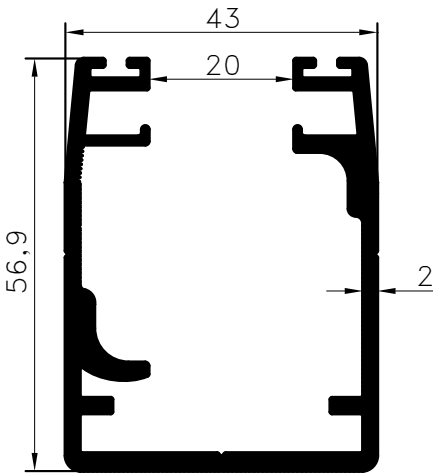

GLASS BALCONY PROFILES

Pr.No: 8825
0,504 kg/m
ÖZEL/PRIVATE

Pr.No: 8826
0,607 kg/m
ÖZEL/PRIVATE

Pr.No: 9308
1,104 kg/m
ÖZEL/PRIVATE

Pr.No: 9323
0,848 kg/m
ÖZEL/PRIVATE

Pr.No: 9324
0,132 kg/m
ÖZEL/PRIVATE

Pr.No: 9489
0,746 kg/m
ÖZEL/PRIVATE

Pr.No: 9151
0,665 kg/m
ÖZEL/PRIVATE

Pr.No: 9113
0,426 kg/m
ÖZEL/PRIVATE

Pr.No: 9159
0,484 kg/m
ÖZEL/PRIVATE

GLASS BALCONY PROFILES

Pr.No: 8823
1,652 kg/m
ÖZEL/PRIVATE

Pr.No: 9114
1,623 kg/m
ÖZEL/PRIVATE

Pr.No: 9307
1,482 kg/m
ÖZEL/PRIVATE

Pr.No: 9334
1,279 kg/m
ÖZEL/PRIVATE

Pr.No: 9488
1,400 kg/m
ÖZEL/PRIVATE

Pr.No: 9490
0,541 kg/m
ÖZEL/PRIVATE

Pr.No: 9339
0,508 kg/m
ÖZEL/PRIVATE

Pr.No: 8822
0,447 kg/m
ÖZEL/PRIVATE