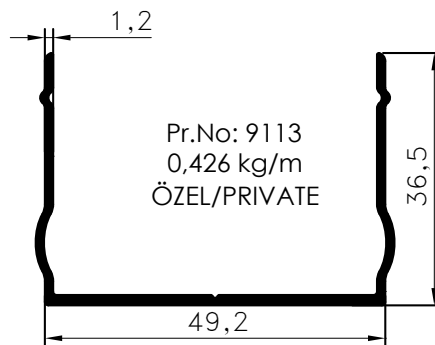

GLASS BALCONY PROFILES

Pr.No: 8825
0,504 kg/m
ÖZEL/PRIVATE

Pr.No: 8826
0,607 kg/m
ÖZEL/PRIVATE

Pr.No: 9308
1,104 kg/m
ÖZEL/PRIVATE

Pr.No: 9323
0,848 kg/m
ÖZEL/PRIVATE

Pr.No: 9324
0,132 kg/m
ÖZEL/PRIVATE

Pr.No: 9489
0,746 kg/m
ÖZEL/PRIVATE

Pr.No: 9151
0,665 kg/m
ÖZEL/PRIVATE

Pr.No: 9113
0,426 kg/m
ÖZEL/PRIVATE

Pr.No: 9159
0,484 kg/m
ÖZEL/PRIVATE

GLASS BALCONY PROFILES

Pr.No: 8823
1,652 kg/m
ÖZEL/PRIVATE

Pr.No: 9114
1,623 kg/m
ÖZEL/PRIVATE

Pr.No: 9307
1,482 kg/m
ÖZEL/PRIVATE