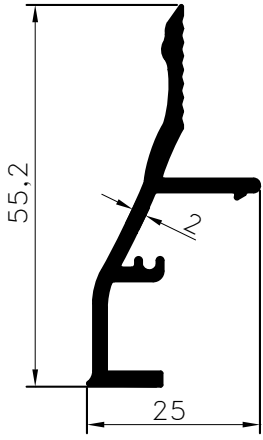

GLASS BALCONY PROFILES

Pr.No: 8825
0,504 kg/m
ÖZEL/PRIVATE

Pr.No: 8826
0,607 kg/m
ÖZEL/PRIVATE

Pr.No: 9308
1,104 kg/m
ÖZEL/PRIVATE

Pr.No: 9323
0,848 kg/m
ÖZEL/PRIVATE

Pr.No: 9324
0,132 kg/m
ÖZEL/PRIVATE

Pr.No: 9489
0,746 kg/m
ÖZEL/PRIVATE

Pr.No: 9151
0,665 kg/m
ÖZEL/PRIVATE

Pr.No: 9113
0,426 kg/m
ÖZEL/PRIVATE

Pr.No: 9159
0,484 kg/m
ÖZEL/PRIVATE

GLASS BALCONY PROFILES

Pr.No: 8823
1,652 kg/m
ÖZEL/PRIVATE

Pr.No: 9114
1,623 kg/m
ÖZEL/PRIVATE

Pr.No: 9307
1,482 kg/m
ÖZEL/PRIVATE