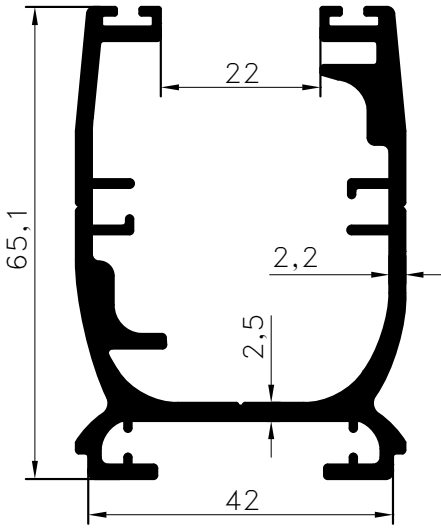

GLASS BALCONY PROFILES

Pr.No: 8825
0,504 kg/m
ÖZEL/PRIVATE

Pr.No: 8826
0,607 kg/m
ÖZEL/PRIVATE

Pr.No: 9308
1,104 kg/m
ÖZEL/PRIVATE

Pr.No: 9323
0,848 kg/m
ÖZEL/PRIVATE

Pr.No: 9324
0,132 kg/m
ÖZEL/PRIVATE

Pr.No: 9489
0,746 kg/m
ÖZEL/PRIVATE

Pr.No: 9151
0,665 kg/m
ÖZEL/PRIVATE

Pr.No: 9113
0,426 kg/m
ÖZEL/PRIVATE

Pr.No: 9159
0,484 kg/m
ÖZEL/PRIVATE

GLASS BALCONY PROFILES

Pr.No: 8823
1,652 kg/m
ÖZEL/PRIVATE

Pr.No: 9114
1,623 kg/m
ÖZEL/PRIVATE

Pr.No: 9307
1,482 kg/m
ÖZEL/PRIVATE

Pr.No: 9334
1,279 kg/m
ÖZEL/PRIVATE

Pr.No: 9488
1,400 kg/m
ÖZEL/PRIVATE

Pr.No: 9490
0,541 kg/m
ÖZEL/PRIVATE

Pr.No: 9339
0,508 kg/m
ÖZEL/PRIVATE

Pr.No: 8822
0,447 kg/m
ÖZEL/PRIVATE