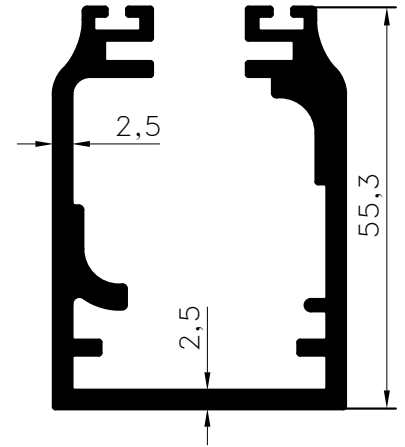

GLASS BALCONY PROFILES

Pr.No: 8825
0,504 kg/m
ÖZEL/PRIVATE

Pr.No: 8826
0,607 kg/m
ÖZEL/PRIVATE

Pr.No: 9308
1,104 kg/m
ÖZEL/PRIVATE

Pr.No: 9323
0,848 kg/m
ÖZEL/PRIVATE

Pr.No: 9324
0,132 kg/m
ÖZEL/PRIVATE

Pr.No: 9489
0,746 kg/m
ÖZEL/PRIVATE

Pr.No: 9151
0,665 kg/m
ÖZEL/PRIVATE

Pr.No: 9113
0,426 kg/m
ÖZEL/PRIVATE

Pr.No: 9159
0,484 kg/m
ÖZEL/PRIVATE

GLASS BALCONY PROFILES

Pr.No: 8823
1,652 kg/m
ÖZEL/PRIVATE

Pr.No: 9114
1,623 kg/m
ÖZEL/PRIVATE

Pr.No: 9307
1,482 kg/m
ÖZEL/PRIVATE