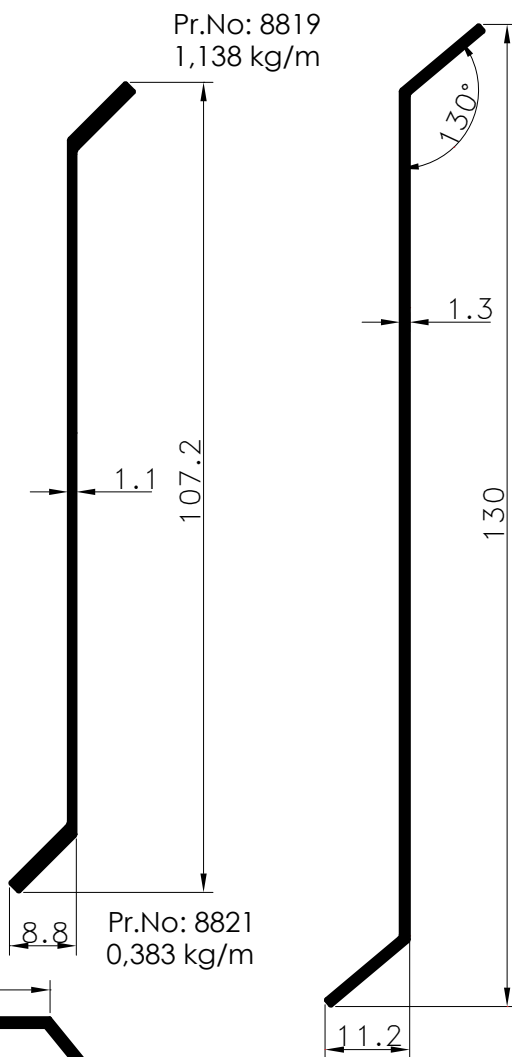

CLIMATE INDUSTRY PROFILES

Pr.No: 8773
0,487 kg/m

Pr.No: 8966
0,491 kg/m

CLIMATE INDUSTRY PROFILES

Pr.No:8863
0,945 kg/m

Pr.No:9192
0,779 kg/m

Pr.No:8865
0,889 kg/m

Pr.No:8936
1,376 kg/m

Pr.No:8864
0,154 kg/m

Pr.No:9193
0,723 kg/m