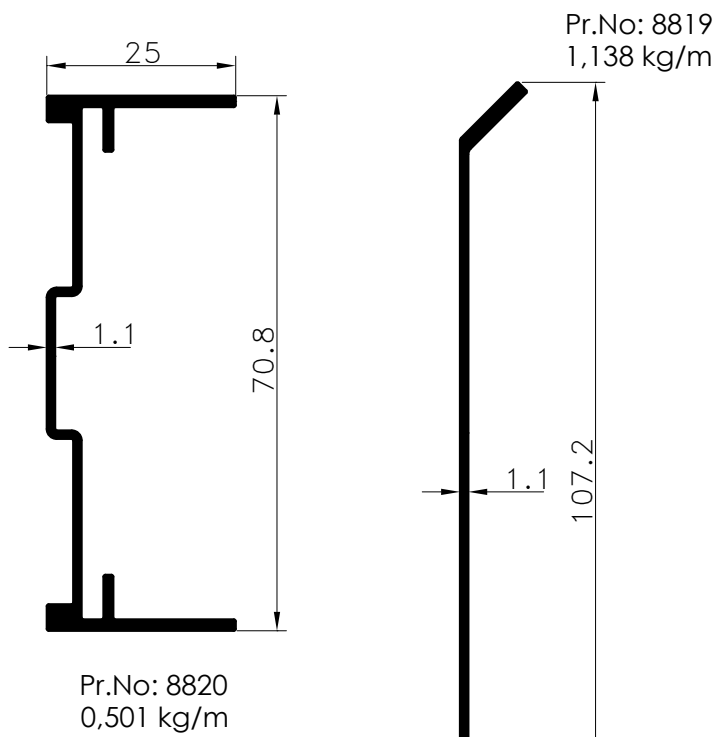

CLIMATE INDUSTRY PROFILES

Pr.No: 8773
0,487 kg/m

Pr.No: 8966
0,491 kg/m

CLIMATE INDUSTRY PROFILES

Pr.No:8863
0,945 kg/m

Pr.No:9192
0,779 kg/m

Pr.No:8865
0,889 kg/m

Pr.No:8936
1,376 kg/m

Pr.No:8864
0,154 kg/m

Pr.No:9193
0,723 kg/m