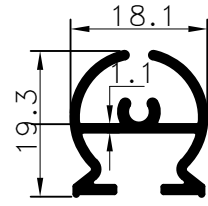

BATH CABINET PROFILES

Pr.No: 9170
0,255 kg/m

Pr.No: 9171
0,245 kg/m

Pr.No: 9172
0,246 kg/m

Pr.No: 9173
0,463 kg/m

Pr.No: 9174
0,429 kg/m

Pr.No: 9175
0,343 kg/m

Pr.No: 9176
0,400 kg/m

Pr.No: 9177
0,286 kg/m

Pr.No: 9178
0,511 kg/m

Pr.No: 9179
0,302 kg/m

Pr.No: 9180
0,309 kg/m

Pr.No: 9352
0,442 kg/m

Pr.No: 9353
0,484 kg/m