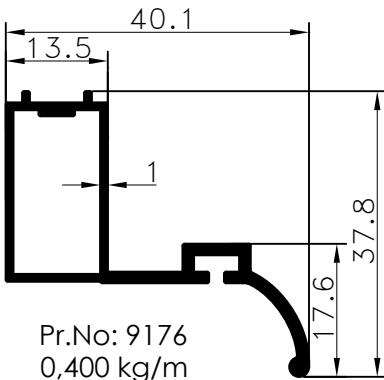

BATH CABINET PROFILES

Pr.No: 9170
0,255 kg/m

Pr.No: 9171
0,245 kg/m

Pr.No: 9172
0,246 kg/m

Pr.No: 9173
0,463 kg/m

Pr.No: 9174
0,429 kg/m

Pr.No: 9175
0,343 kg/m

Pr.No: 9176
0,400 kg/m

Pr.No: 9177
0,286 kg/m

Pr.No: 9178
0,511 kg/m

Pr.No: 9179
0,302 kg/m

Pr.No: 9180
0,309 kg/m

Pr.No: 9352
0,442 kg/m

Pr.No: 9353
0,484 kg/m