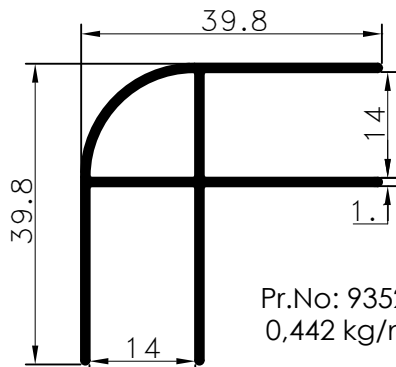

BATH CABINET PROFILES

Pr.No: 9170
0,255 kg/m

Pr.No: 9171
0,245 kg/m

Pr.No: 9172
0,246 kg/m

Pr.No: 9173
0,463 kg/m

Pr.No: 9174
0,429 kg/m

Pr.No: 9175
0,343 kg/m

Pr.No: 9176
0,400 kg/m

Pr.No: 9177
0,286 kg/m

Pr.No: 9178
0,511 kg/m

Pr.No: 9179
0,302 kg/m

Pr.No: 9180
0,309 kg/m

Pr.No: 9352
0,442 kg/m

Pr.No: 9353
0,484 kg/m