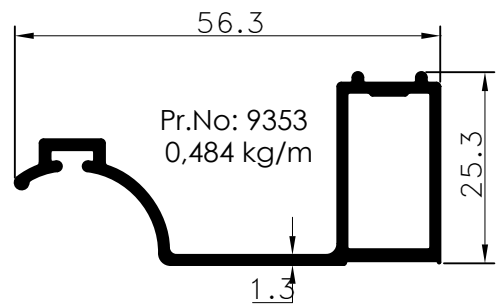

BATH CABINET PROFILES

Pr.No: 9170
0,255 kg/m

Pr.No: 9171
0,245 kg/m

Pr.No: 9172
0,246 kg/m

Pr.No: 9173
0,463 kg/m

Pr.No: 9174
0,429 kg/m

Pr.No: 9175
0,343 kg/m

Pr.No: 9176
0,400 kg/m

Pr.No: 9177
0,286 kg/m

Pr.No: 9178
0,511 kg/m

Pr.No: 9179
0,302 kg/m

Pr.No: 9180
0,309 kg/m

Pr.No: 9352
0,442 kg/m

Pr.No: 9353
0,484 kg/m