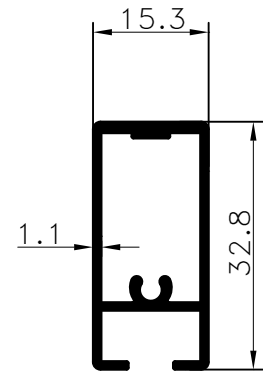

BATH CABINET PROFILES

Pr.No: 9170
0,255 kg/m

Pr.No: 9171
0,245 kg/m

Pr.No: 9172
0,246 kg/m

Pr.No: 9173
0,463 kg/m

Pr.No: 9174
0,429 kg/m

Pr.No: 9175
0,343 kg/m

Pr.No: 9176
0,400 kg/m

Pr.No: 9177
0,286 kg/m

Pr.No: 9178
0,511 kg/m

Pr.No: 9179
0,302 kg/m

Pr.No: 9180
0,309 kg/m

Pr.No: 9352
0,442 kg/m

Pr.No: 9353
0,484 kg/m