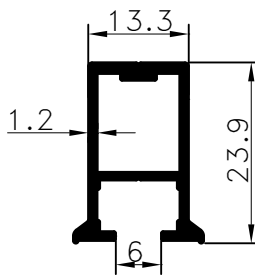

BATH CABINET PROFILES

Pr.No: 9170
0,255 kg/m

Pr.No: 9171
0,245 kg/m

Pr.No: 9172
0,246 kg/m

Pr.No: 9173
0,463 kg/m

Pr.No: 9174
0,429 kg/m

Pr.No: 9175
0,343 kg/m

Pr.No: 9176
0,400 kg/m

Pr.No: 9177
0,286 kg/m

Pr.No: 9178
0,511 kg/m

Pr.No: 9179
0,302 kg/m

Pr.No: 9180
0,309 kg/m

Pr.No: 9352
0,442 kg/m

Pr.No: 9353
0,484 kg/m