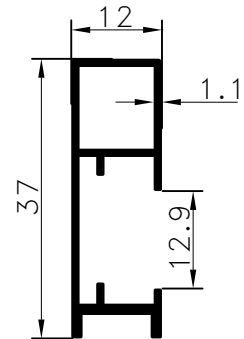

BATH CABINET PROFILES

Pr.No: 9170
0,255 kg/m

Pr.No: 9171
0,245 kg/m

Pr.No: 9172
0,246 kg/m

Pr.No: 9173
0,463 kg/m

Pr.No: 9174
0,429 kg/m

Pr.No: 9175
0,343 kg/m

Pr.No: 9176
0,400 kg/m

Pr.No: 9177
0,286 kg/m

Pr.No: 9178
0,511 kg/m

Pr.No: 9179
0,302 kg/m

Pr.No: 9180
0,309 kg/m

Pr.No: 9352
0,442 kg/m

Pr.No: 9353
0,484 kg/m