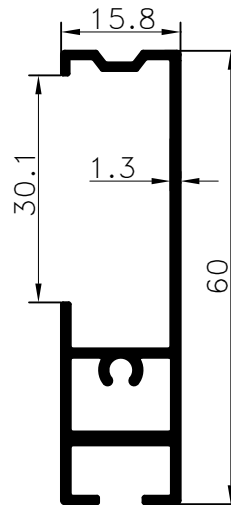

BATH CABINET PROFILES

Pr.No: 9170
0,255 kg/m

Pr.No: 9171
0,245 kg/m

Pr.No: 9172
0,246 kg/m

Pr.No: 9173
0,463 kg/m

Pr.No: 9174
0,429 kg/m

Pr.No: 9175
0,343 kg/m

Pr.No: 9176
0,400 kg/m

Pr.No: 9177
0,286 kg/m

Pr.No: 9178
0,511 kg/m

Pr.No: 9179
0,302 kg/m

Pr.No: 9180
0,309 kg/m

Pr.No: 9352
0,442 kg/m

Pr.No: 9353
0,484 kg/m