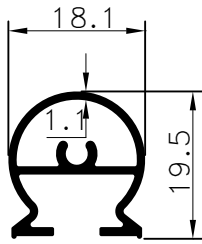

BATH CABINET PROFILES

Pr.No: 9170
0,255 kg/m

Pr.No: 9171
0,245 kg/m

Pr.No: 9172
0,246 kg/m

Pr.No: 9173
0,463 kg/m

Pr.No: 9174
0,429 kg/m

Pr.No: 9175
0,343 kg/m

Pr.No: 9176
0,400 kg/m

Pr.No: 9177
0,286 kg/m

Pr.No: 9178
0,511 kg/m

Pr.No: 9179
0,302 kg/m

Pr.No: 9180
0,309 kg/m

Pr.No: 9352
0,442 kg/m

Pr.No: 9353
0,484 kg/m