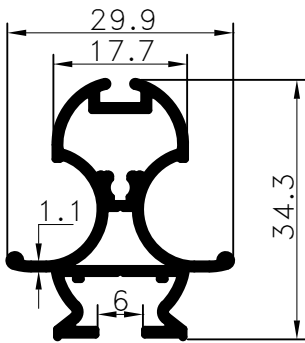

BATH CABINET PROFILES

Pr.No: 9170
0,255 kg/m

Pr.No: 9171
0,245 kg/m

Pr.No: 9172
0,246 kg/m

Pr.No: 9173
0,463 kg/m

Pr.No: 9174
0,429 kg/m

Pr.No: 9175
0,343 kg/m

Pr.No: 9176
0,400 kg/m

Pr.No: 9177
0,286 kg/m

Pr.No: 9178
0,511 kg/m

Pr.No: 9179
0,302 kg/m

Pr.No: 9180
0,309 kg/m

Pr.No: 9352
0,442 kg/m

Pr.No: 9353
0,484 kg/m