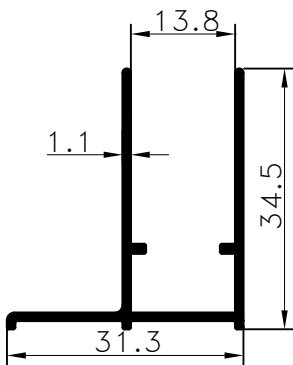

BATH CABINET PROFILES

Pr.No: 9170
0,255 kg/m

Pr.No: 9171
0,245 kg/m

Pr.No: 9172
0,246 kg/m

Pr.No: 9173
0,463 kg/m

Pr.No: 9174
0,429 kg/m

Pr.No: 9175
0,343 kg/m

Pr.No: 9176
0,400 kg/m

Pr.No: 9177
0,286 kg/m

Pr.No: 9178
0,511 kg/m

Pr.No: 9179
0,302 kg/m

Pr.No: 9180
0,309 kg/m

Pr.No: 9352
0,442 kg/m

Pr.No: 9353
0,484 kg/m