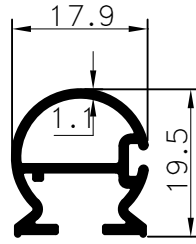

BATH CABINET PROFILES

Pr.No: 9170
0,255 kg/m

Pr.No: 9171
0,245 kg/m

Pr.No: 9172
0,246 kg/m

Pr.No: 9173
0,463 kg/m

Pr.No: 9174
0,429 kg/m

Pr.No: 9175
0,343 kg/m

Pr.No: 9176
0,400 kg/m

Pr.No: 9177
0,286 kg/m

Pr.No: 9178
0,511 kg/m

Pr.No: 9179
0,302 kg/m

Pr.No: 9180
0,309 kg/m

Pr.No: 9352
0,442 kg/m

Pr.No: 9353
0,484 kg/m