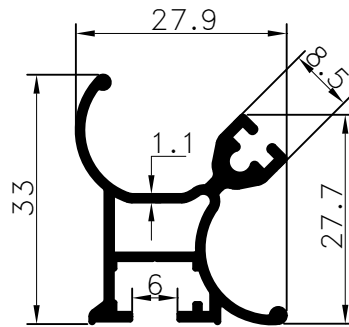

BATH CABINET PROFILES

Pr.No: 9170
0,255 kg/m

Pr.No: 9171
0,245 kg/m

Pr.No: 9172
0,246 kg/m

Pr.No: 9173
0,463 kg/m

Pr.No: 9174
0,429 kg/m

Pr.No: 9175
0,343 kg/m

Pr.No: 9176
0,400 kg/m

Pr.No: 9177
0,286 kg/m

Pr.No: 9178
0,511 kg/m

Pr.No: 9179
0,302 kg/m

Pr.No: 9180
0,309 kg/m

Pr.No: 9352
0,442 kg/m

Pr.No: 9353
0,484 kg/m